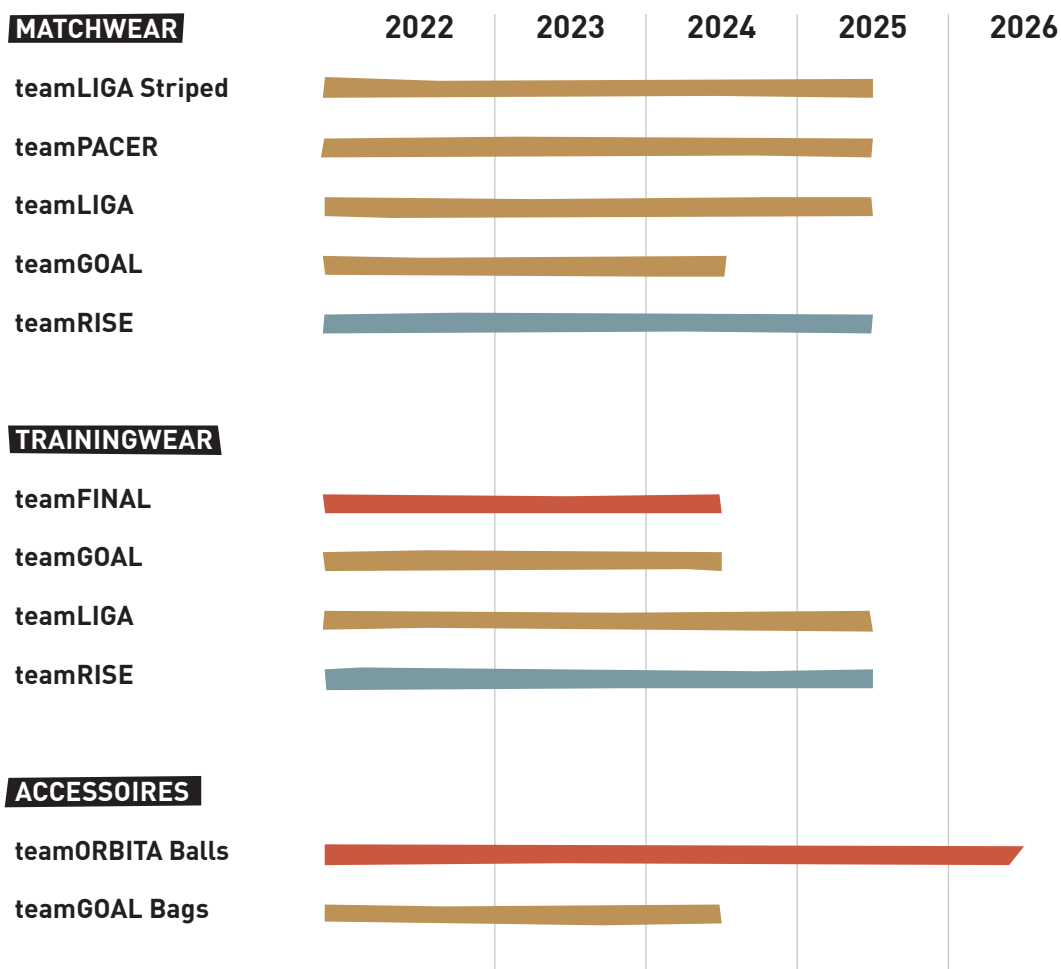

NOTRE « BETTER HEART »

L'étiquette met en évidence les produits qui contiennent déjà des composants recyclés.

ÉQUIPES PUMA

CYCLES DE VIE

P1 ■ P2 ■ P3 ■

GESTION DE L'HUMIDITÉ

DRYCELL: Les tissus techniques évacuent l'humidité de la peau pour t'aider à rester au sec et à l'aise.