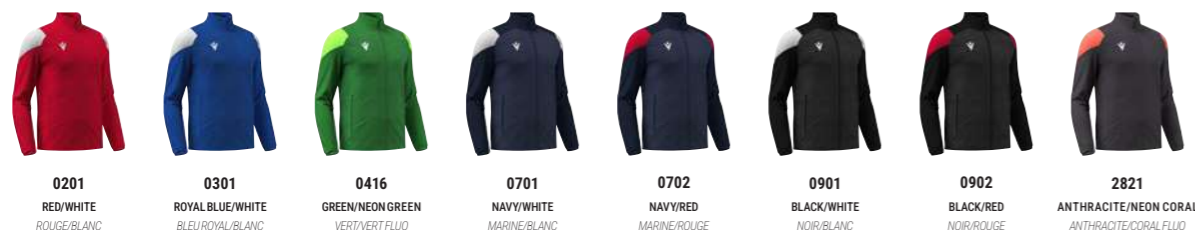

8000005

VANIR | TOTAL LOOK **GLORY**

AVAILABLE UNTIL **2027**

FULL LENGTH ZIP TOP

CONFORTEX: 100% POLYESTER

SR	M	L	XL	2XL	3XL	4XL	5XL	RRP € 57,00
JR	5XS	4XS	3XS	2XS	XS	S		

- › Full-length die-cast zip
- › Pockets with die-cast zips
- › Melange texture on the front
- › Knitted rear waistband
- › Cuffs with Lycra trim
- › Fermeture à glissière complète moulée sous pression
- › Poches avec fermeture à glissière moulée sous pression
- › Texture mixte sur le devant
- › Ceinture large avec dos en maille
- › Poignets avec bord en lycra