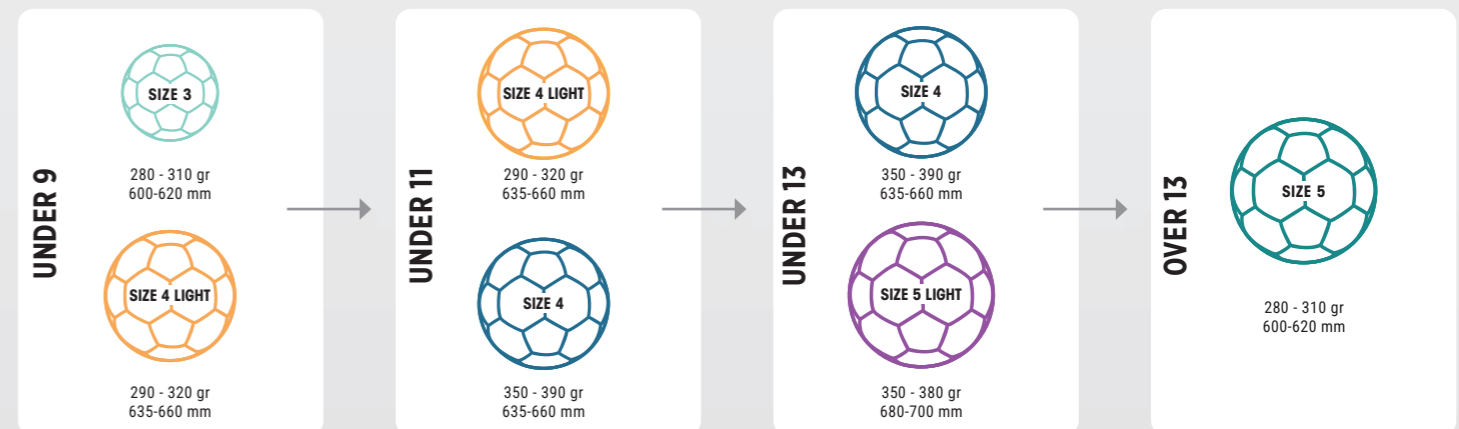

FIFA BASIC (Previously IMS)	- Consistent Circumference - Perfect Roundness - Uniform Rebound - Minimal Water Absorption - Perfect Weight - Minimal Pressure Loss	CIRCUMFERENCE (CM) CIRCONFÉRENCE (CM)	68.0 - 70.0
		WEIGHT (G) POIDS (G)	410 - 450
		LOSS OF PRESSURE (% AFTER 72 H) PERTE DE PRESSION (% APRÈS 72 H)	25
		WATER ABSORPTION (% BASE: INITIAL WEIGHT) ABSORPTION D'EAU (% BASE: POID INITIALE)	10
  FIFA QUALITY	- Consistent Circumference - Perfect Roundness - Uniform Rebound - Minimal Water Absorption - Perfect Weight - Minimal Pressure Loss - Shape and Size Retention	CIRCUMFERENCE (CM) CIRCONFÉRENCE (CM)	68.0 - 70.0
		WEIGHT (G) POIDS (G)	410 - 450
		LOSS OF PRESSURE (% AFTER 72 H) PERTE DE PRESSION (% APRÈS 72 H)	25
		WATER ABSORPTION (% BASE: INITIAL WEIGHT) ABSORPTION D'EAU (% BASE: POID INITIALE)	10
  FIFA QUALITY PRO	- Consistent Circumference - Perfect Roundness - Uniform Rebound - Minimal Water Absorption - Perfect Weight - Minimal Pressure Loss - Shape and Size Retention	CIRCUMFERENCE (CM) CIRCONFÉRENCE (CM)	68.5 - 69.5
		WEIGHT (G) POIDS (G)	420 - 445
		LOSS OF PRESSURE (% AFTER 72 H) PERTE DE PRESSION (% APRÈS 72 H)	20
		WATER ABSORPTION (% BASE: INITIAL WEIGHT) ABSORPTION D'EAU (% BASE: POID INITIALE)	10

FIFA'S RECOMMENDATION

BASED ON: member associations and youth academies