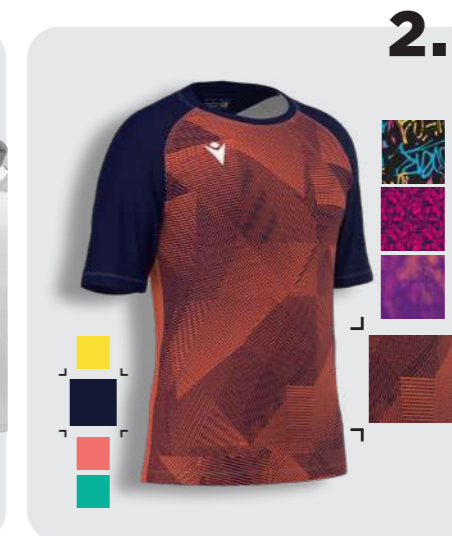

Choose the model.
Sélectionnez le modèle.

Choose graphics and colour.
Choisissez graphisme et couleur.

Apply the logos and choose the font.
Appliquez les logos et choisissez la police.

Possible to customise template with standard Macron colors and add a maximum of 6 logos. Players' numbers and players' names in predefined Macron fonts.