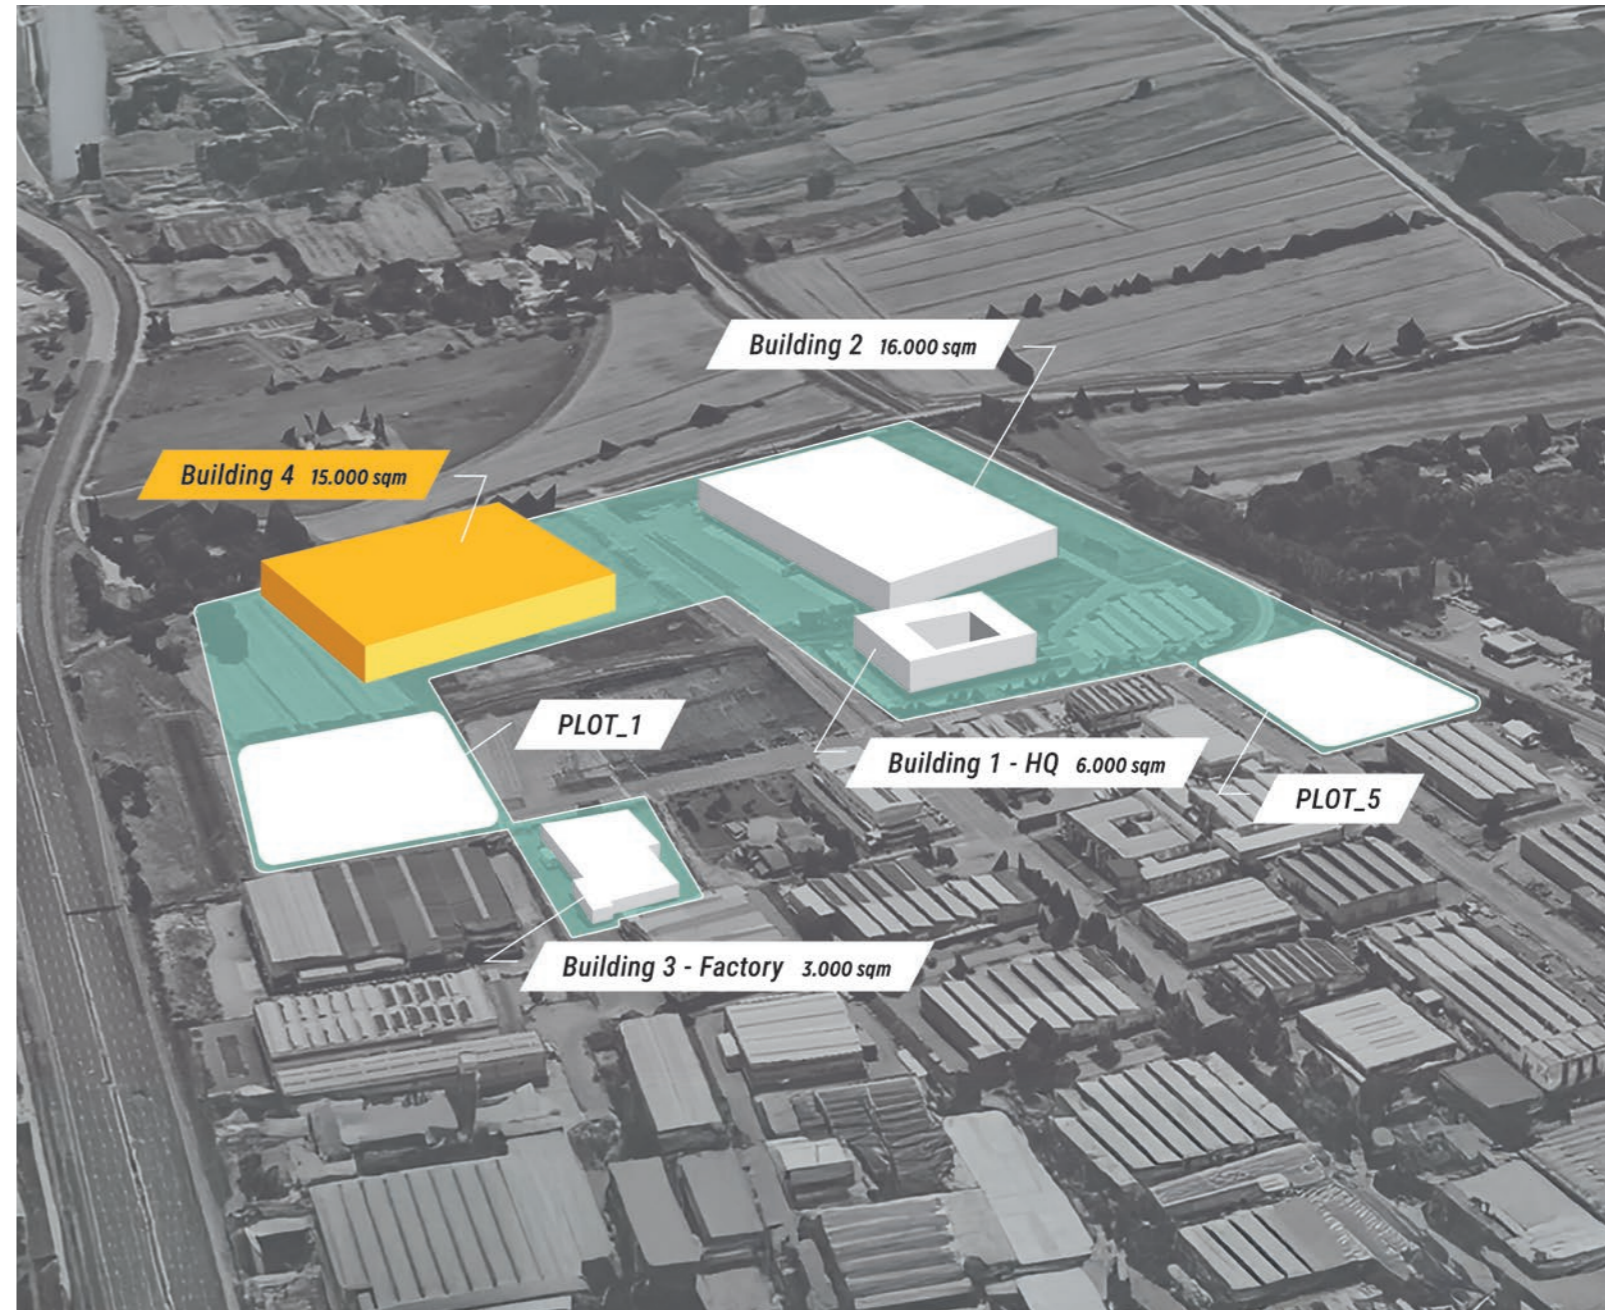

A UNIQUE PORTFOLIO OF PRO CLUBS AND FEDERATIONS

- FOOTBALL
- VOLLEYBALL
- BASKETBALL
- RUGBY
- OTHER