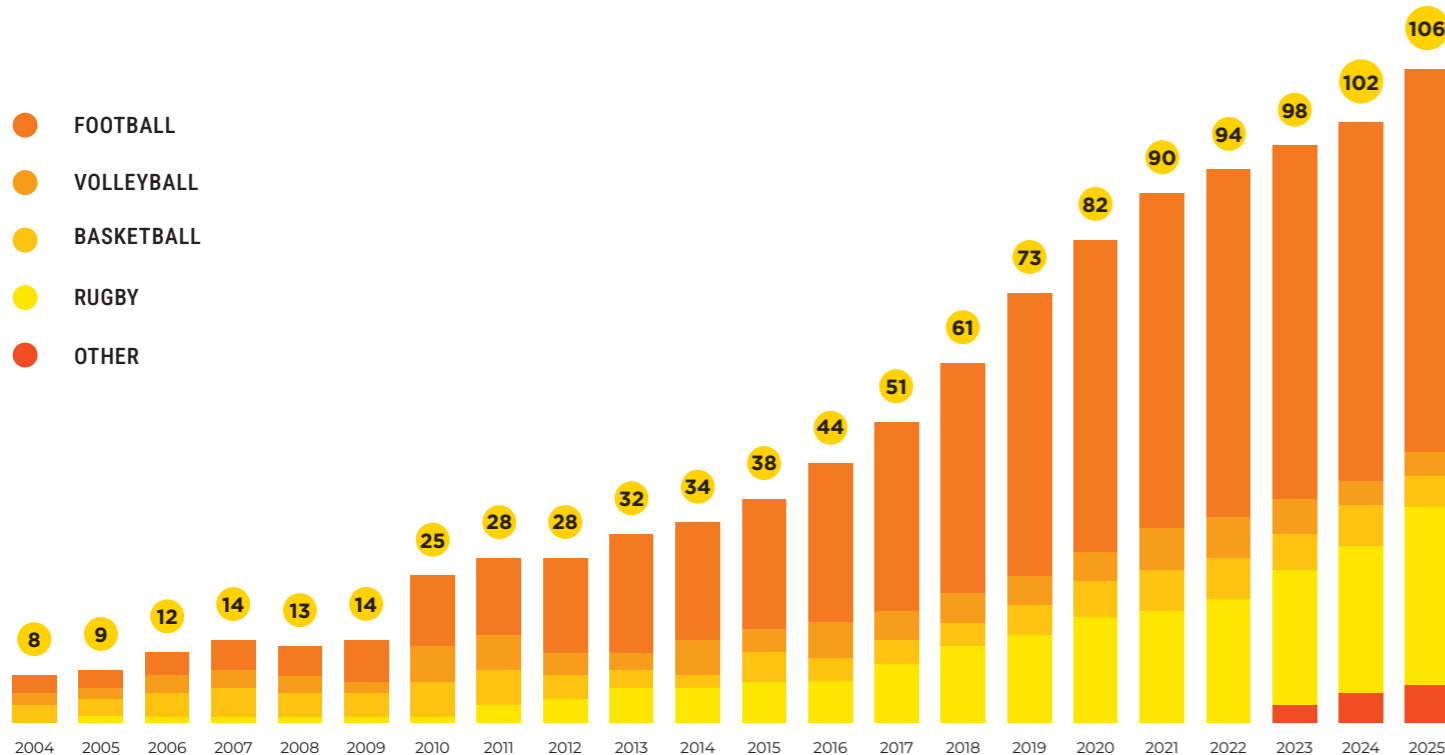

A UNIQUE PORTFOLIO OF PRO CLUBS AND FEDERATIONS

- FOOTBALL
- VOLLEYBALL
- BASKETBALL
- RUGBY
- OTHER