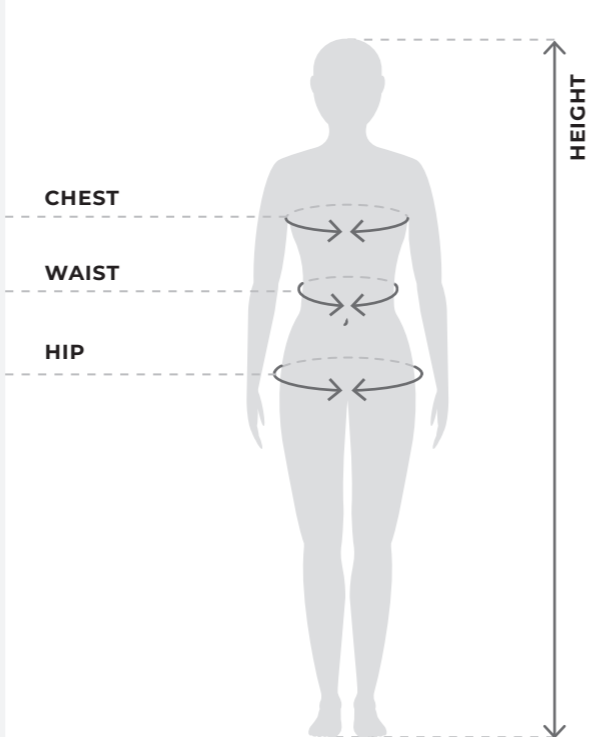

WOMAN FIT

	JUNIOR UP TO 13 YEARS OF AGE / JUSQU'À 13 ANS							
	HEIGHT		CHEST		WAIST		HIP	
	CM	FEET	CM	INCH	CM	INCH	CM	INCH
4XS	110 - 119	3FT6 - 3FT9	60 - 64	23.5 - 25	55 - 57	21.5 - 22.5	66 - 70	26 - 27.5
3XS	120 - 132	3FT9 - 4FT3	64 - 71	25 - 28	57 - 60	22.5 - 23.5	70 - 76	27.5 - 30
2XS	133 - 146	4FT3 - 4FT8	71 - 77	28 - 30	60 - 63	23.5 - 25	76 - 82	30 - 32
XS	147 - 160	4FT8 - 5FT2	77 - 83	30 - 32.7	63 - 66	25 - 26	82 - 88	32 - 34.6
S	159 - 168	5FT2 - 5FT5	84 - 88	33 - 34.5	67 - 71	26 - 28	91 - 95	35.8 - 37.5

	ADULT							
	HEIGHT		CHEST		WAIST		HIP	
	CM	FEET	CM	INCH	CM	INCH	CM	INCH
M	167 - 175	5FT4 - 5FT7	88 - 92	34.5 - 36	71 - 75	28 - 29.5	95 - 99	37.5 - 39
L	173 - 181	5FT6 - 5FT9	92 - 96	36 - 38	75 - 79	29.5 - 31	99 - 103	39 - 40.5
XL	179 - 187	5FT8 - 6FT1	96 - 100	38 - 39	79 - 83	31 - 33	103 - 107	40.5 - 42
2XL	185 - 191	6FT - 6FT2	100 - 104	39 - 41	83 - 87	33 - 34	107 - 111	42 - 43.5
3XL	188 - 194	6FT1 - 6FT3	104 - 110	41 - 43	87 - 93	34 - 36.5	111 - 117	43.5 - 46
4XL	193 - 200	6FT3 - 6FT5	110 - 116	43 - 45.5	93 - 99	36.5 - 39	117 - 123	46 - 48.5