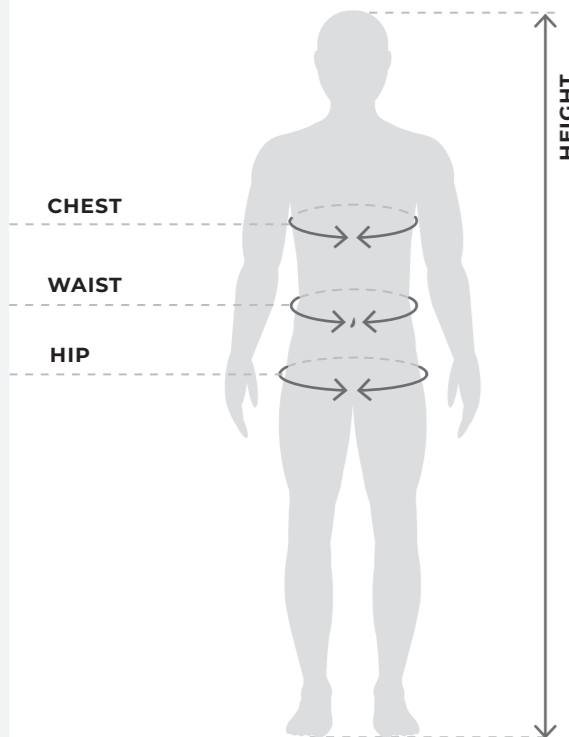

KEY TO THE SYMBOLS USED

XX PCS
NUMBER OF PIECES ASSOCIATED WITH THE ITEM CODE.

PRODUCTS WITH COTTON COMING FROM BETTER COTTON.
investing in better cotton
Better Cotton.org/MassBalance

WATER PROOF FABRIC RESISTANT TO WATER COLUMN > 10,000 MM > 3,000 MM

SUITABLE FOR FOOD AND DRINKS.

CERTIFICATIONS

FOOTBALL

FIFA BASIC
FIFA QUALITY
FIFA QUALITY PRO
(Previously IMS)

PPE PERSONAL PROTECTIVE EQUIPMENT

CE
UKCA

SIZES - CLOTHING

MAN/UNISEX FIT

	JUNIOR UP TO 13 YEARS OF AGE / JUSQU'À 13 ANS							
	HEIGHT		CHEST		WAIST		HIP	
	CM	FEET	CM	INCH	CM	INCH	CM	INCH
4XS	110 - 119	3FT6 - 3FT9	60 - 64	23.5 - 25	56 - 59	22 - 23	66 - 70	26 - 27.5
3XS	120 - 132	3FT9 - 4FT3	64 - 72	25 - 28	59 - 64	23 - 25	70 - 76	27.5 - 30
2XS	133 - 146	4FT3 - 4FT8	72 - 80	28 - 31.5	64 - 69	25 - 27	76 - 82	30 - 32
XS	147 - 160	4FT8 - 5FT2	80 - 88	31.5 - 34.5	69 - 74	27 - 29	82 - 88	32 - 34.5
S	160 - 172	5FT2 - 5FT6	88 - 96	34.6 - 37.8	74 - 79	29 - 31	88 - 94	34.6 - 37

	ADULT							
	HEIGHT		CHEST		WAIST		HIP	
	CM	FEET	CM	INCH	CM	INCH	CM	INCH
M	171 - 179	5FT6 - 5FT8	96 - 100	38 - 39.5	84 - 88	33 - 34.5	96 - 100	37.8 - 39.5
L	178 - 185	5FT8 - 6FT	100 - 104	39.5 - 41	88 - 92	34.5 - 36	100 - 104	39.5 - 41
XL	183 - 190	6FT - 6FT2	104 - 108	41 - 42.5	92 - 97	36 - 38.2	104 - 108	41 - 42.5
2XL	188 - 195	6FT1 - 6FT4	108 - 113	42.5 - 44.5	97 - 102	38.2 - 40	108 - 112	42.5 - 44
3XL	193 - 200	6FT3 - 6FT5	113 - 122	44.5 - 48	102 - 112	40 - 44	112 - 121	44 - 47.6
4XL	198 - 205	6FT5 - 6FT7	122 - 131	48 - 51.6	112 - 122	44 - 48	121 - 130	47.6 - 51.2
5XL	203 - 210	6FT6 - 6FT8	131 - 140	51.6 - 55	122 - 132	48 - 52	130 - 139	51.2 - 54.7